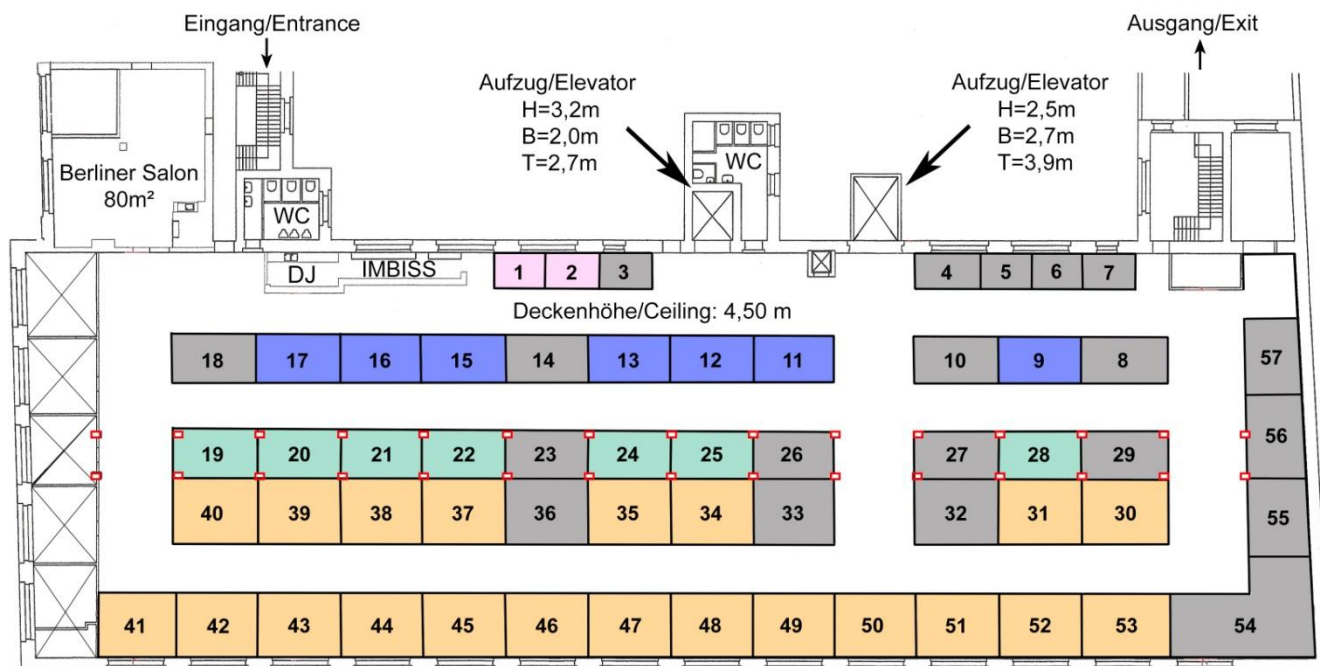

design.Boerse_Berlin

16-18 NOVEMBER 2018

Loewe Saal

Wiebestraße 42 / Berlin-Moabit
2000m²

Ausstellungsflächen / **Exhibition spaces:** 20m² (4mx5m) 15m² (3mx5m) 13,5m² (2,7mx5m) 7,5m² (2,35mx3,2m) Variabel (9m²-41m²) Verkauft/ Sold

Stand	Maße	m ²	Anmerkungen	Galerie	Land
1	3,2 x 2,35	7,5	Wandplatz mit Fenster + bordeaux -farbenen Vorhang / wallspace + window with dark red curtain		
2		7,5	Wandplatz mit Fenster + bordeaux -farbenen Vorhang / wallspace + window with dark red curtain		
3	3,2 x 2,35	7,5	Wandplatz mit Fenster + bordeaux -farbenen Vorhang / wallspace + window with dark red curtain	Komossa	Rheinberg / Deutschland
4	3,85 x 2,35	9	Wandplatz mit Fenster + bordeaux -farbenen Vorhang / wallspace + window with dark red curtain	Lessig	Berlin /Deutschland
5	3,2 x 2,35	7,5	Wandplatz mit Fenster + bordeaux -farbenen Vorhang / wallspace + window with dark red curtain	Wohnbedarf	Berlin /Deutschland
6	3,2 x 2,35	7,5	Wandplatz mit Fenster + bordeaux -farbenen Vorhang / wallspace + window with dark red curtain	Wohnbedarf	Berlin /Deutschland
7	3,2 x 2,35	7,5	Wandplatz mit Fenster + bordeaux -farbenen Vorhang / wallspace + window with dark red curtain	Wohnbedarf	Berlin /Deutschland
8	3 x 5	15		Kreutzer 20th Century	Saarbrücken / Deutschland
9	3 x 5	15			
10	3 x 5	15		DDR-DESIGNDEPOT	Hoppegarten / Deutschland
11	3 x 5	15			
12	3 x 5	15			

56	3,9 x 5	19	Wandplatz	Til Maehr & Felix Bachmann	Esslingen/ Berlin / Deutschland
57	3,8 x 5	19	Wandplatz	Til Maehr & Felix Bachmann	Esslingen/ Berlin / Deutschland