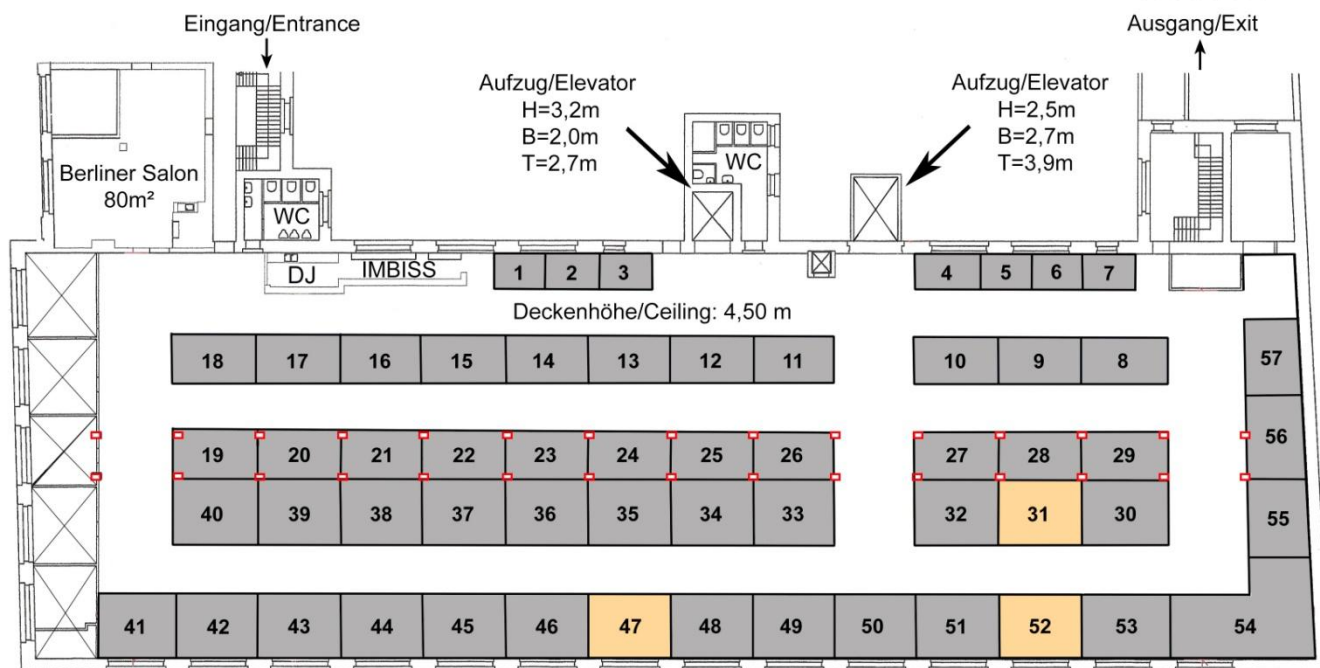

design.Boerse_Berlin

16-18 NOVEMBER 2018

Loewe Saal

Wiebestraße 42 / Berlin-Moabit
2000m²

Ausstellungsflächen / **Exhibition spaces:**

- 20m² (4mx5m)
- 15m² (3mx5m)
- 13,5m² (2,7mx5m)
- 7,5m² (2,35mx3,2m)
- Variabel (9m²-41m²)
- Verkauft/ Sold

Stand	Maße	m ²	Anmerkungen	Galerie	Land
1	3,2 x 2,35	7,5	Wandplatz mit Fenster + bordeaux-farbenen Vorhang / wallspace + window with dark red curtain	Winnicke	Berlin / Deutschland
2		7,5	Wandplatz mit Fenster + bordeaux-farbenen Vorhang / wallspace + window with dark red curtain	Intershop 2000	Berlin / Deutschland
3	3,2 x 2,35	7,5	Wandplatz mit Fenster + bordeaux-farbenen Vorhang / wallspace + window with dark red curtain	Komossa	Rheinberg / Deutschland
4	3,85 x 2,35	9	Wandplatz mit Fenster + bordeaux-farbenen Vorhang / wallspace + window with dark red curtain	Lessig	Berlin / Deutschland
5	3,2 x 2,35	7,5	Wandplatz mit Fenster + bordeaux-farbenen Vorhang / wallspace + window with dark red curtain	Wohnbedarf	Berlin / Deutschland
6	3,2 x 2,35	7,5	Wandplatz mit Fenster + bordeaux-farbenen Vorhang / wallspace + window with dark red curtain	Wohnbedarf	Berlin / Deutschland
7	3,2 x 2,35	7,5	Wandplatz mit Fenster + bordeaux-farbenen Vorhang / wallspace + window with dark red curtain	Wohnbedarf	Berlin / Deutschland
8	3 x 5	15		Kreutzer 20th Century	Saarbrücken / Deutschland
9	3 x 5	15		Jahrhundertstahl	Berlin / Deutschland
10	3 x 5	15		DDR-DESIGNDEPOT	Hoppegarten / Deutschland
11	3 x 5	15		Trautmann	Gießen / Deutschland