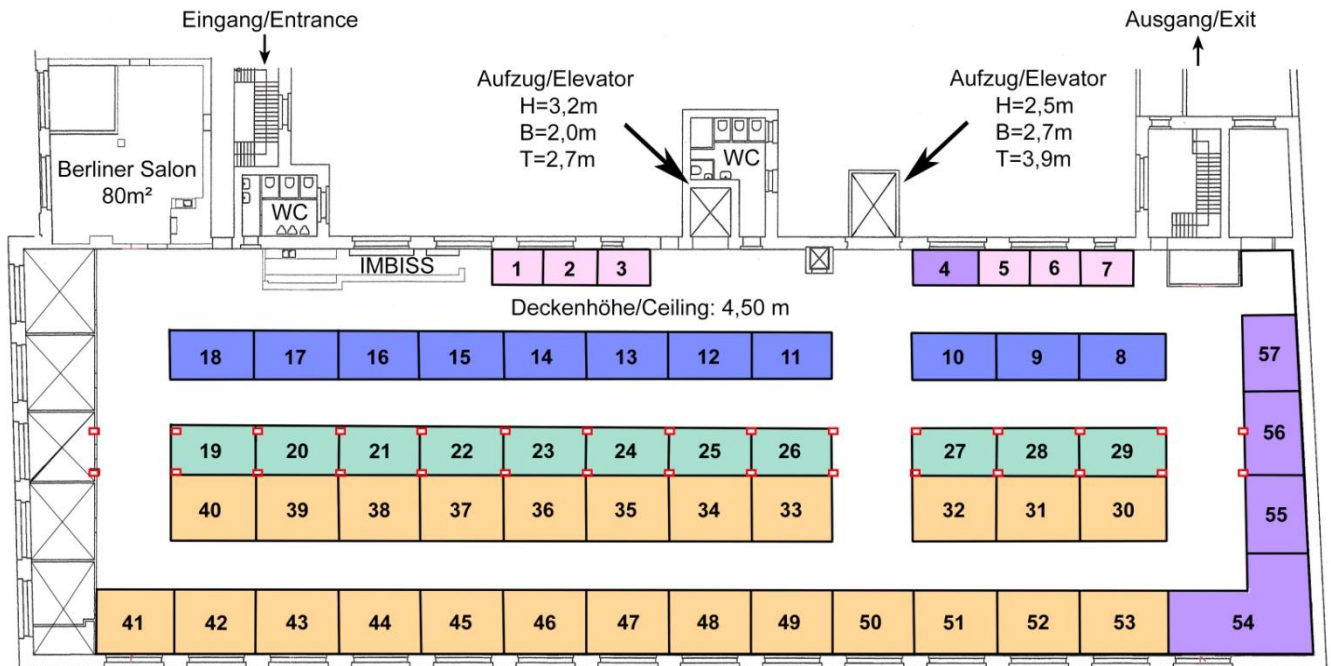

design.Boerse_Berlin
15-17 NOVEMBER 2019

Loewe Saal
Wiebestraße 42 / Berlin-Moabit
2000m²

Ausstellungsflächen 20m² 15m² 13,5m² 7,5m² Variabel Verkauft/
Exhibition spaces: (4m x 5m) (3m x 5m) (2,7m x 5m) (2,35m x 3,2m) (9m²-41m²) Sold

Die Bewerbung zur Teilnahme erfolgt durch Einreichung des [Anmeldeformulars](#).
The application for participation is made by submitting the [application form](#).

Stand	Maße	m ²	Anmerkungen	Galerie	Land
1	3,2 x 2,35	7,5	Wandplatz mit Fenster + bordeaux -farbenen Vorhang / wallspace + window with dark red curtain		
2		7,5	Wandplatz mit Fenster + bordeaux -farbenen Vorhang / wallspace + window with dark red curtain		
3	3,2 x 2,35	7,5	Wandplatz mit Fenster + bordeaux -farbenen Vorhang / wallspace + window with dark red curtain		
4	3,85 x 2,35	9	Wandplatz mit Fenster + bordeaux -farbenen Vorhang / wallspace + window with dark red curtain		
5	3,2 x 2,35	7,5	Wandplatz mit Fenster + bordeaux -farbenen Vorhang / wallspace + window with dark red curtain		
6	3,2 x 2,35	7,5	Wandplatz mit Fenster + bordeaux -farbenen Vorhang / wallspace + window with dark red curtain		
7	3,2 x 2,35	7,5	Wandplatz mit Fenster + bordeaux -farbenen Vorhang / wallspace + window with dark red curtain		
8	3 x 5	15			
9	3 x 5	15			
10	3 x 5	15			
11	3 x 5	15			
12	3 x 5	15			
13	3 x 5	15			

55	4 x 5	20	Wandplatz		
56	3,9 x 5	19	Wandplatz		
57	3,8 x 5	19	Wandplatz		
58		80	Berliner Salon		
59		80	Berliner Salon		
60			Info		
61			Info		
62			Info		
63			Info		