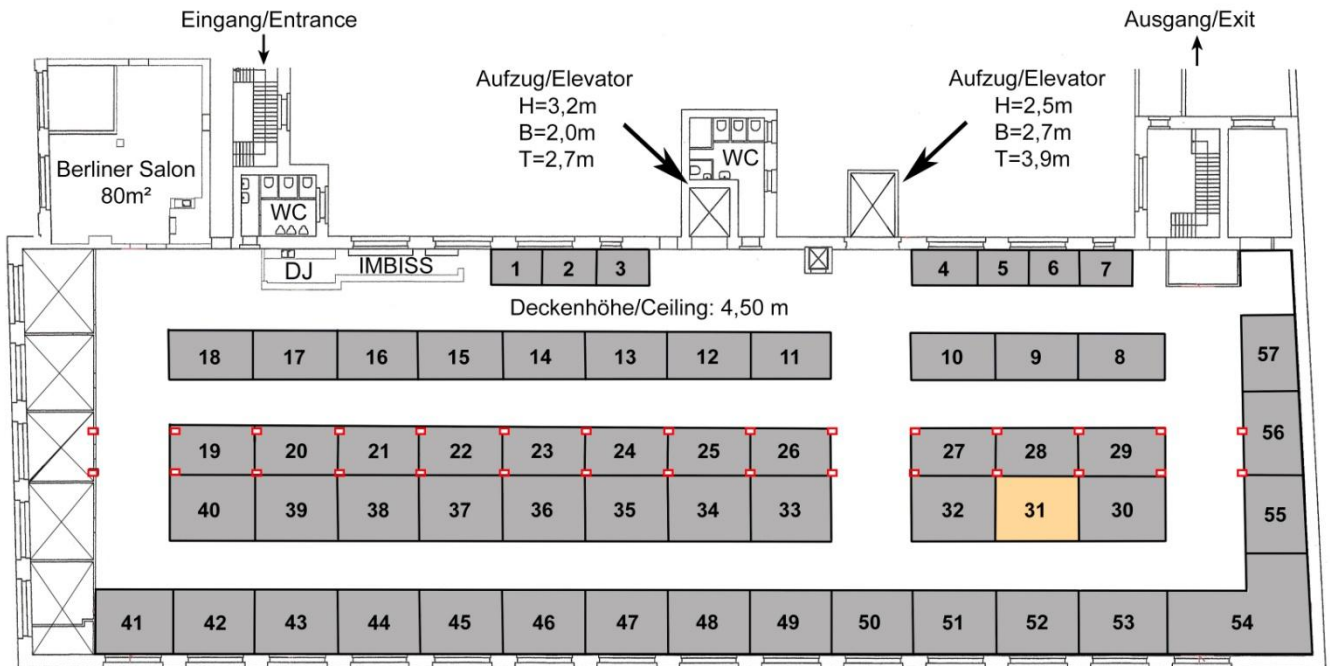

design.Boerse_Berlin

16-18 NOVEMBER 2018

Loewe Saal

Wiebestraße 42 / Berlin-Moabit
2000m²

Ausstellungsflächen / Exhibition spaces:

- 20m² (4mx5m) ■
- 15m² (3mx5m) ■
- 13,5m² (2,7mx5m) ■
- 7,5m² (2,35mx3,2m) ■
- Variabel (9m²-41m²) ■
- Verkauft/ Sold ■

Stand	Maße	m ²	Anmerkungen	Galerie	Land
1	3,2 x 2,35	7,5	Wandplatz mit Fenster + bordeaux -farbenen Vorhang / wallspace + window with dark red curtain	Winnicke	Berlin / Deutschland
2		7,5	Wandplatz mit Fenster + bordeaux -farbenen Vorhang / wallspace + window with dark red curtain	Intershop 2000	Berlin / Deutschland
3	3,2 x 2,35	7,5	Wandplatz mit Fenster + bordeaux -farbenen Vorhang / wallspace + window with dark red curtain	Komossa	Rheinberg / Deutschland
4	3,85 x 2,35	9	Wandplatz mit Fenster + bordeaux -farbenen Vorhang / wallspace + window with dark red curtain	Lessig	Berlin / Deutschland
5	3,2 x 2,35	7,5	Wandplatz mit Fenster + bordeaux -farbenen Vorhang / wallspace + window with dark red curtain	Wohnbedarf	Berlin / Deutschland
6	3,2 x 2,35	7,5	Wandplatz mit Fenster + bordeaux -farbenen Vorhang / wallspace + window with dark red curtain	Wohnbedarf	Berlin / Deutschland
7	3,2 x 2,35	7,5	Wandplatz mit Fenster + bordeaux -farbenen Vorhang / wallspace + window with dark red curtain	Wohnbedarf	Berlin / Deutschland
8	3 x 5	15		Sereda	Kalefeld / Deutschland
9	3 x 5	15		Jahrhundertstahl	Berlin / Deutschland
10	3 x 5	15		DDR-DESIGNDEPOT	Hoppegarten / Deutschland
11	3 x 5	15		Trautmann	Gießen / Deutschland
12	3 x 5	15		Pouls - Sleuwenhoek	Berlin / Deutschland