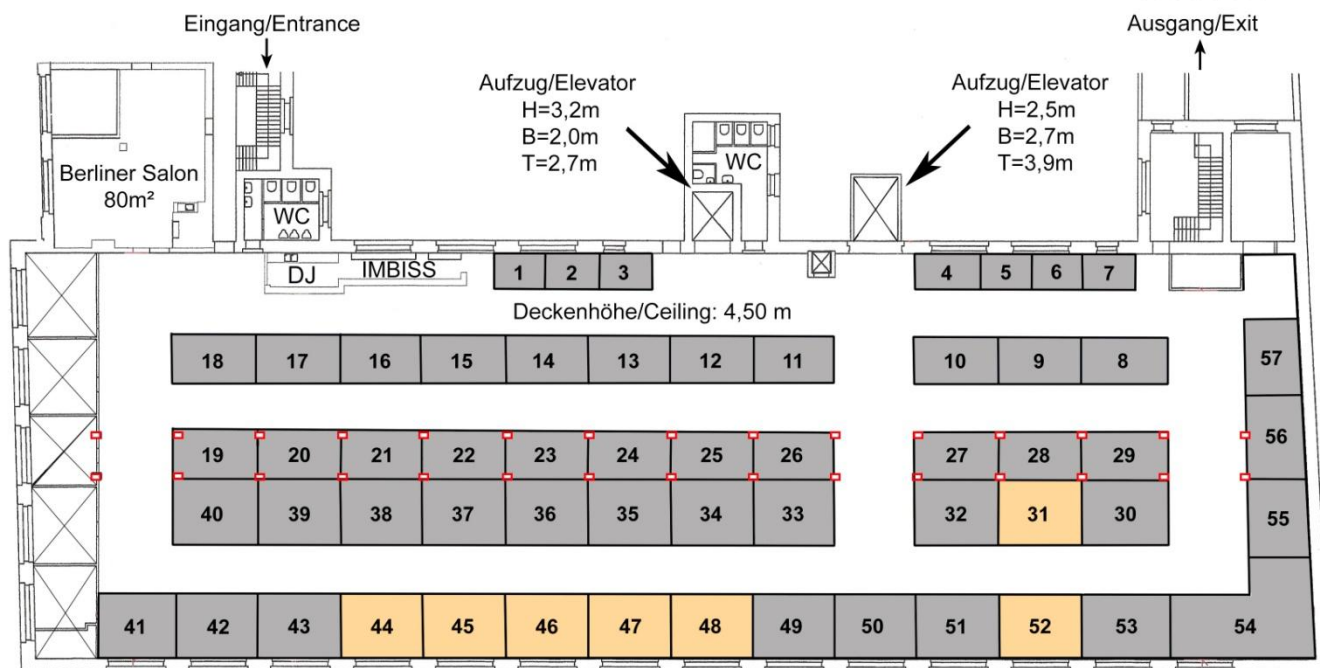

design.Boerse_Berlin

16-18 NOVEMBER 2018

Loewe Saal

Wiebestraße 42 / Berlin-Moabit
2000m²

Ausstellungsflächen / **Exhibition spaces:**

- 20m² (4mx5m)
- 15m² (3mx5m)
- 13,5m² (2,7mx5m)
- 7,5m² (2,35mx3,2m)
- Variabel (9m²-41m²)
- Verkauft/ Sold

Stand	Maße	m ²	Anmerkungen	Galerie	Land
1	3,2 x 2,35	7,5	Wandplatz mit Fenster + bordeaux-farbenen Vorhang / wallspace + window with dark red curtain	Winnicke	Berlin / Deutschland
2		7,5	Wandplatz mit Fenster + bordeaux-farbenen Vorhang / wallspace + window with dark red curtain	Intershop 2000	Berlin / Deutschland
3	3,2 x 2,35	7,5	Wandplatz mit Fenster + bordeaux-farbenen Vorhang / wallspace + window with dark red curtain	Komossa	Rheinberg / Deutschland
4	3,85 x 2,35	9	Wandplatz mit Fenster + bordeaux-farbenen Vorhang / wallspace + window with dark red curtain	Lessig	Berlin / Deutschland
5	3,2 x 2,35	7,5	Wandplatz mit Fenster + bordeaux-farbenen Vorhang / wallspace + window with dark red curtain	Wohnbedarf	Berlin / Deutschland
6	3,2 x 2,35	7,5	Wandplatz mit Fenster + bordeaux-farbenen Vorhang / wallspace + window with dark red curtain	Wohnbedarf	Berlin / Deutschland
7	3,2 x 2,35	7,5	Wandplatz mit Fenster + bordeaux-farbenen Vorhang / wallspace + window with dark red curtain	Wohnbedarf	Berlin / Deutschland
8	3 x 5	15		Kreutzer 20th Century	Saarbrücken / Deutschland
9	3 x 5	15		Jahrhundertstahl	Berlin / Deutschland
10	3 x 5	15		DDR-DESIGNDEPOT	Hoppegarten / Deutschland
11	3 x 5	15		Trautmann	Gießen / Deutschland

54		45	Wandplatz mit Fenster + bordeaux-farbenen Vorhang / wallspace + window with dark red curtain	bel Etage / Galerie Kuhls	Wendeburg / Hannover / Deutschland
55	4 x 5	20	Wandplatz	Til Maehr & Felix Bachmann	Esslingen / Berlin / Deutschland
56	3,9 x 5	19	Wandplatz	Til Maehr & Felix Bachmann	Esslingen / Berlin / Deutschland
57	3,8 x 5	19	Wandplatz	Til Maehr & Felix Bachmann	Esslingen / Berlin / Deutschland
				DESIGN + ART Breitenbach	Partenstein / Deutschland