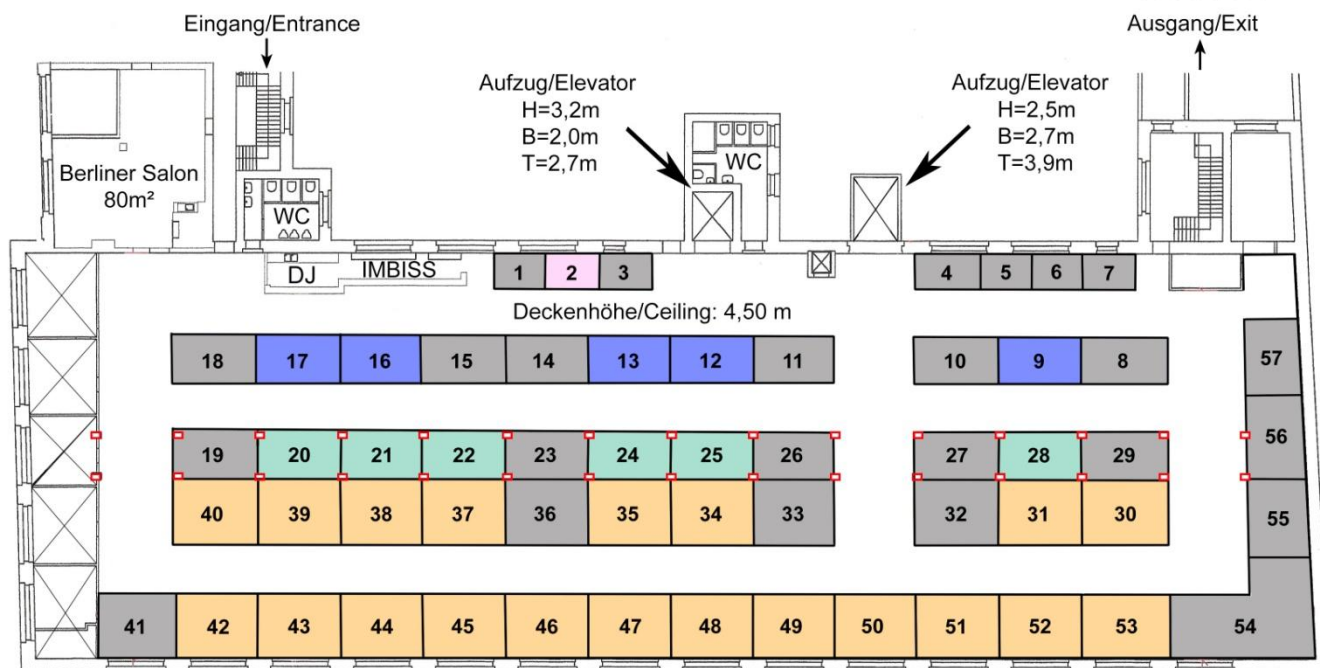

design.Boerse_Berlin

16-18 NOVEMBER 2018

Loewe Saal

Wiebestraße 42 / Berlin-Moabit
2000m²

Ausstellungsflächen / Exhibition spaces:

- 20m² (4mx5m)
- 15m² (3mx5m)
- 13,5m² (2,7mx5m)
- 7,5m² (2,35mx3,2m)
- Variabel (9m²-41m²)
- Verkauft/ Sold

Stand	Maße	m ²	Anmerkungen	Galerie	Land
1	3,2 x 2,35	7,5	Wandplatz mit Fenster + bordeaux -farbenen Vorhang / wallspace + window with dark red curtain	Winnicke	Berlin / Deutschland
2		7,5	Wandplatz mit Fenster + bordeaux -farbenen Vorhang / wallspace + window with dark red curtain	Intershop 2000	Berlin / Deutschland
3	3,2 x 2,35	7,5	Wandplatz mit Fenster + bordeaux -farbenen Vorhang / wallspace + window with dark red curtain	Komossa	Rheinberg / Deutschland
4	3,85 x 2,35	9	Wandplatz mit Fenster + bordeaux -farbenen Vorhang / wallspace + window with dark red curtain	Lessig	Berlin / Deutschland
5	3,2 x 2,35	7,5	Wandplatz mit Fenster + bordeaux -farbenen Vorhang / wallspace + window with dark red curtain	Wohnbedarf	Berlin / Deutschland
6	3,2 x 2,35	7,5	Wandplatz mit Fenster + bordeaux -farbenen Vorhang / wallspace + window with dark red curtain	Wohnbedarf	Berlin / Deutschland
7	3,2 x 2,35	7,5	Wandplatz mit Fenster + bordeaux -farbenen Vorhang / wallspace + window with dark red curtain	Wohnbedarf	Berlin / Deutschland
8	3 x 5	15		Kreutzer 20th Century	Saarbrücken / Deutschland
9	3 x 5	15			
10	3 x 5	15		DDR-DESIGNDEPOT	Hoppegarten / Deutschland
11	3 x 5	15		Trautmann	Gießen / Deutschland
12	3 x 5	15			

56	3,9 x 5	19	Wandplatz	Til Maehr & Felix Bachmann	Esslingen / Berlin / Deutschland
57	3,8 x 5	19	Wandplatz	Til Maehr & Felix Bachmann	Esslingen / Berlin / Deutschland