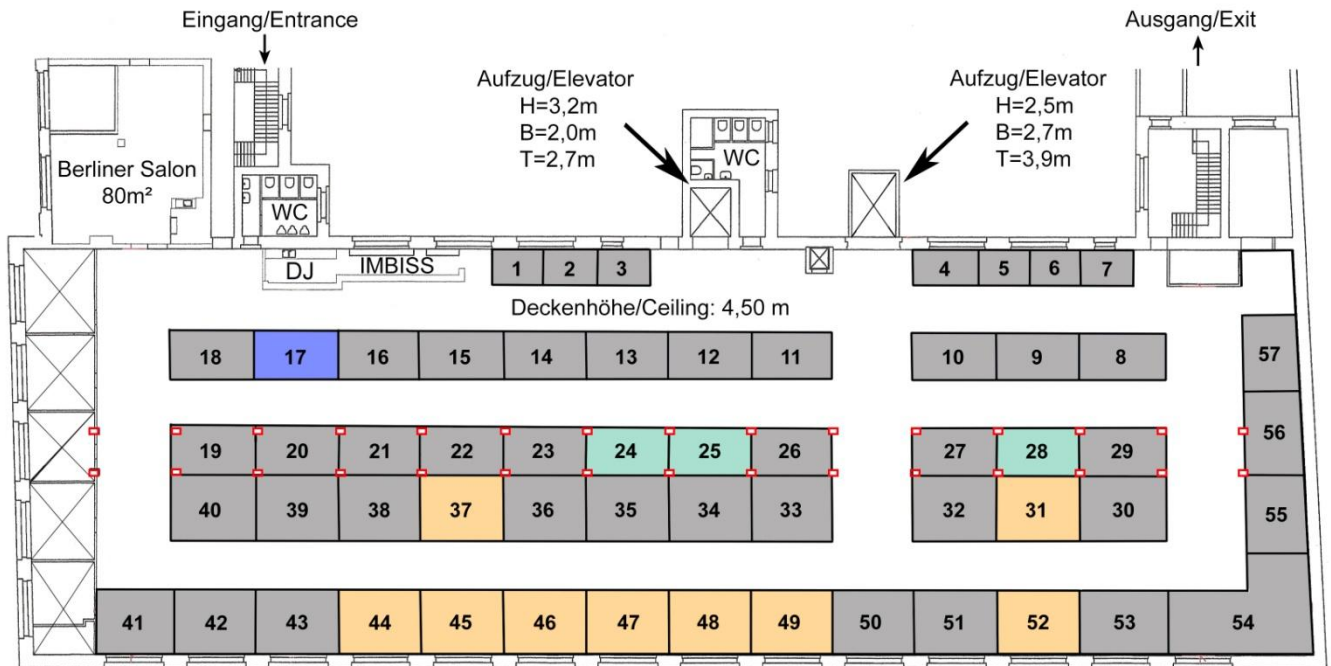

design.Boerse_Berlin

16-18 NOVEMBER 2018

Loewe Saal

Wiebestraße 42 / Berlin-Moabit
2000m²

Ausstellungsflächen / **Exhibition spaces:**

- 20m²**
(4mx5m)
- 15m²**
(3mx5m)
- 13,5m²**
(2,7mx5m)
- 7,5m²**
(2,35mx3,2m)
- Variabel**
(9m²-41m²)
- Verkauft/
Sold**

Stand	Maße	m ²	Anmerkungen	Galerie	Land
1	3,2 x 2,35	7,5	Wandplatz mit Fenster + bordeaux-farbenen Vorhang / wallspace + window with dark red curtain	Winnicke	Berlin / Deutschland
2		7,5	Wandplatz mit Fenster + bordeaux-farbenen Vorhang / wallspace + window with dark red curtain	Intershop 2000	Berlin / Deutschland
3	3,2 x 2,35	7,5	Wandplatz mit Fenster + bordeaux-farbenen Vorhang / wallspace + window with dark red curtain	Komossa	Rheinberg / Deutschland
4	3,85 x 2,35	9	Wandplatz mit Fenster + bordeaux-farbenen Vorhang / wallspace + window with dark red curtain	Lessig	Berlin / Deutschland
5	3,2 x 2,35	7,5	Wandplatz mit Fenster + bordeaux-farbenen Vorhang / wallspace + window with dark red curtain	Wohnbedarf	Berlin / Deutschland
6	3,2 x 2,35	7,5	Wandplatz mit Fenster + bordeaux-farbenen Vorhang / wallspace + window with dark red curtain	Wohnbedarf	Berlin / Deutschland
7	3,2 x 2,35	7,5	Wandplatz mit Fenster + bordeaux-farbenen Vorhang / wallspace + window with dark red curtain	Wohnbedarf	Berlin / Deutschland
8	3 x 5	15		Kreutzer 20th Century	Saarbrücken / Deutschland
9	3 x 5	15		Jahrhundertstahl	Berlin / Deutschland
10	3 x 5	15		DDR-DESIGNDEPOT	Hoppegarten / Deutschland
11	3 x 5	15		Trautmann	Gießen / Deutschland
12	3 x 5	15		GAMLA LAMPOR	Stockholm / Schweden

					Deutschland
56	3,9 x 5	19	Wandplatz	Til Maehr & Felix Bachmann	Esslingen / Berlin / Deutschland
57	3,8 x 5	19	Wandplatz	Til Maehr & Felix Bachmann	Esslingen / Berlin / Deutschland